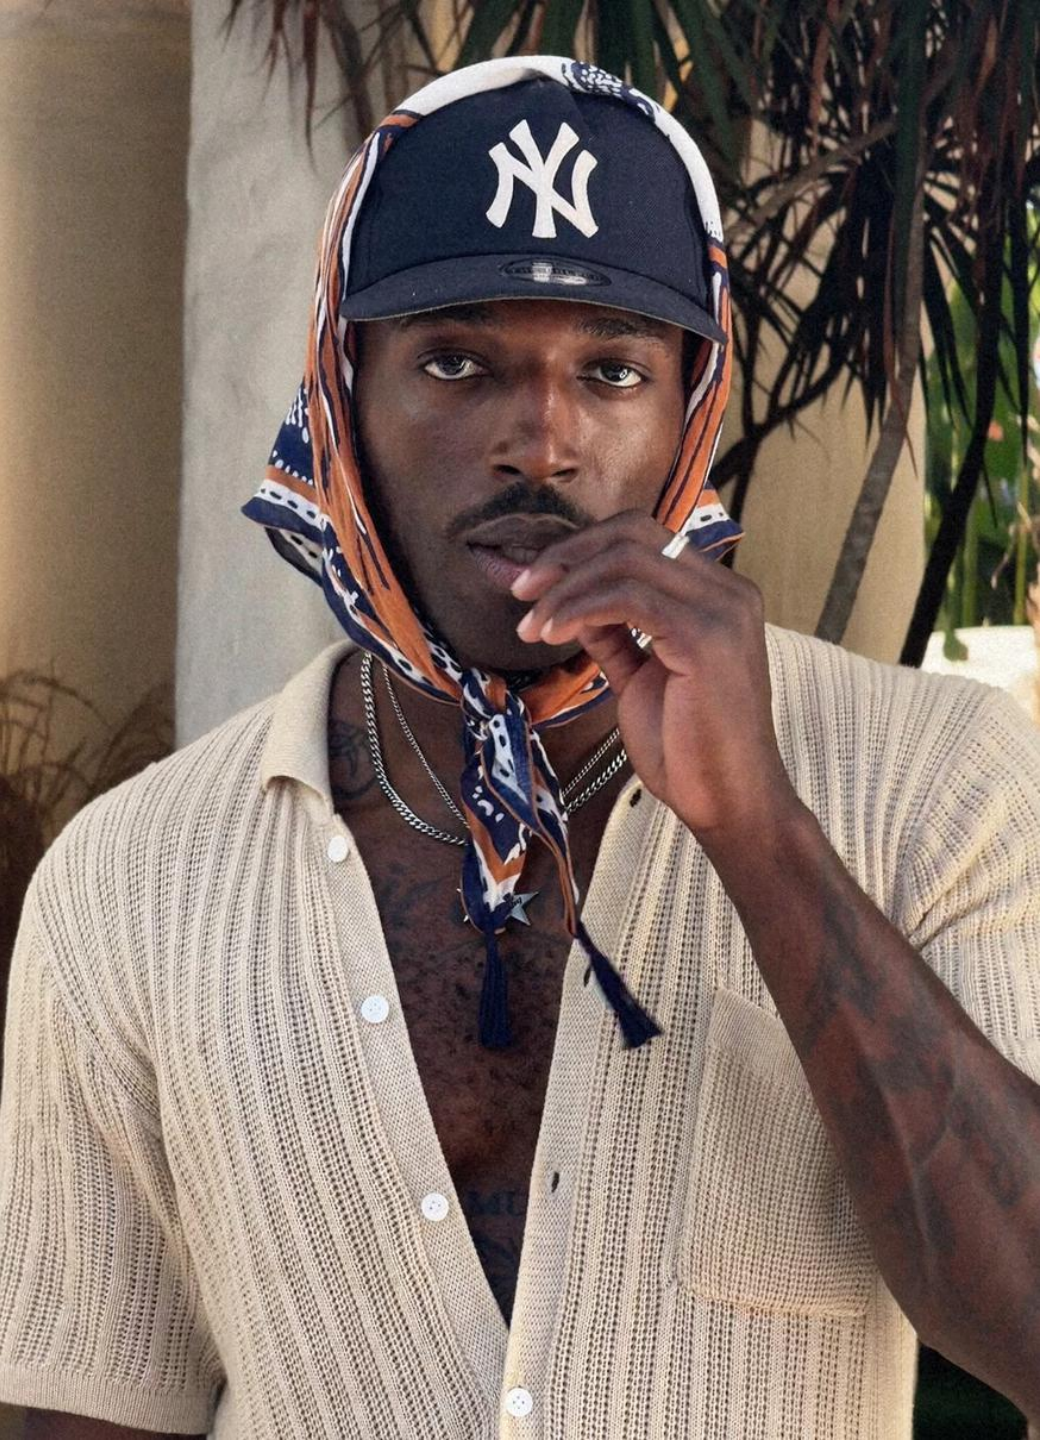

SEMIIRE

BALISTARZ

SEMIIRE

Height 192 cm

Bust 103 cm

Waist 86 cm

Hips 104 cm

Eyes Brown

Hair Brown

Shoes 44

Calvin Klein

Tit Lona

Atkins

A