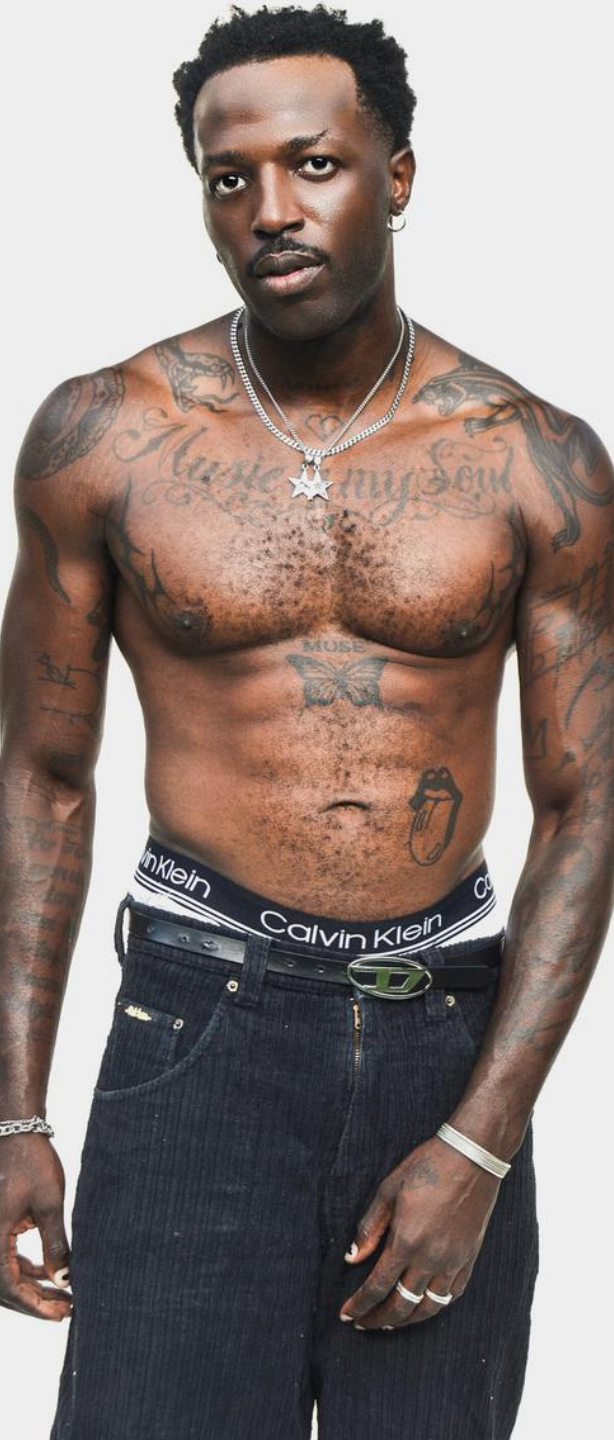

SEMIIRE

BALISTARZ

SEMIIRE

Height 192 cm

Bust 103 cm

Waist 86 cm

Hips 104 cm

Eyes Brown

Hair Brown

Shoes 44

Calvin Klein

Tit Lona

Atkins

A