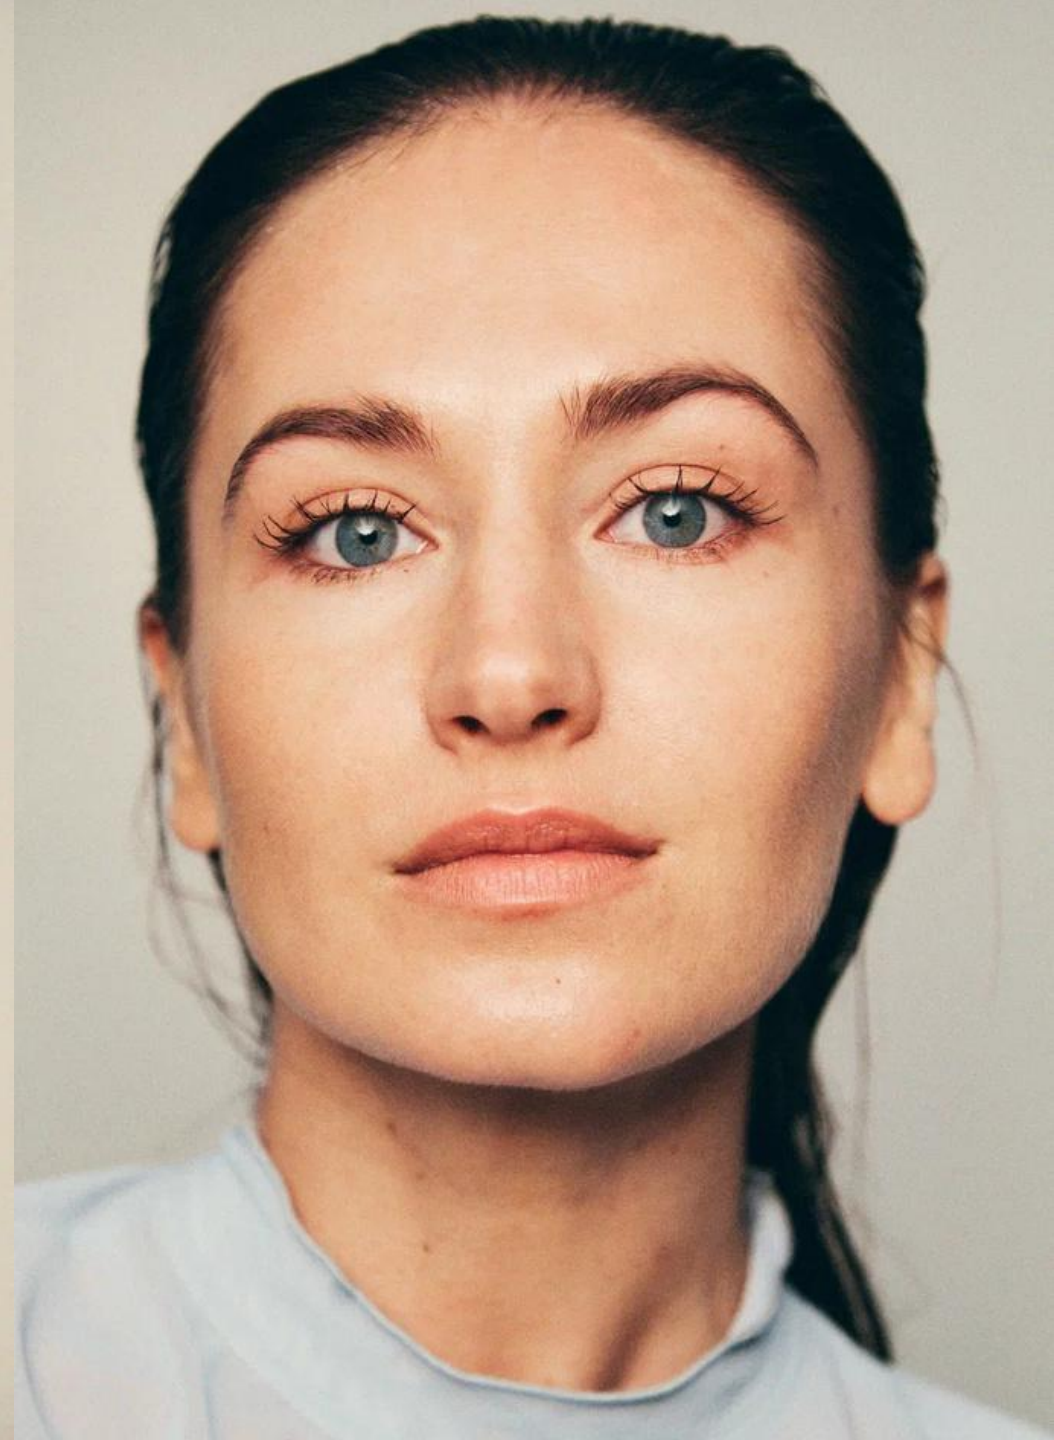

SVETA

BALISTARZ

SVETA

Height 175 cm

Bust 75 cm

Waist 58 cm

Hips 85 cm

Eyes Blue

Hair Brown

Shoes 39